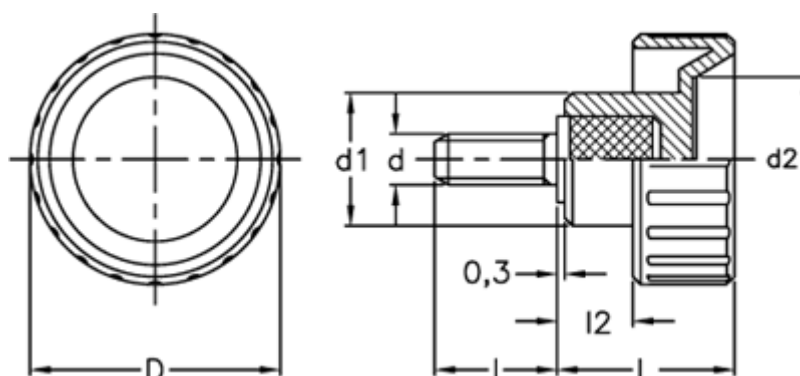

Varenummer: 2302006833  
Beskrivelse: E+G Fingerskrue  
BT.40 p-M10x30

## Mål

|        |        |
|--------|--------|
| $d$    | = 40   |
| $d_1$  | = 19   |
| $d_2$  | = 25   |
| $d_6g$ | = M10  |
| $l$    | = 30   |
| $L$    | = 27.0 |
| $l_2$  | = 13.0 |